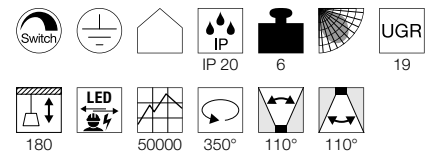

1003527 177

WORKLIGHT PLUS PD, Switch

- Intelligente aanwezigheids- en helderheidsensor
- Direct en indirect licht

Productspecificaties

220-240 V ~ 50/60 Hz | 266 mA
 Systeemvermogen: 48 W
 Materiaal: aluminium/acryl
 Dimbaar: Switch

Maattekening

| Varianten | Art. nr. | EUR |
|--|----------------|---------------|
| Direct: 3600 lm 3000 K CRI >80 Indirect: 1920 lm 3000 K CRI >80 | | |
| □ wit | 1002849 | 950,00 |
| Direct: 3600 lm 3000 K CRI >80 Indirect: 1920 lm 3000 K CRI >80 | | |
| ■ antraciet | 1002850 | 950,00 |
| Direct: 3600 lm 4000 K CRI >80 Indirect: 1920 lm 4000 K CRI >80 | | |
| □ wit | 1003527 | 950,00 |
| Direct: 3600 lm 4000 K CRI >80 Indirect: 1920 lm 4000 K CRI >80 | | |
| ■ antraciet | 1003528 | 950,00 |