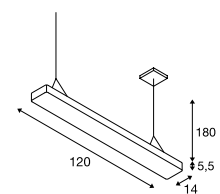

1003527 177

WORKLIGHT PLUS PD, Switch

- Intelligente aanwezigheids- en helderheidsensor
- Direct en indirect licht

Productspecificaties

220-240 V ~ 50/60 Hz | 266 mA
 Systeemvermogen: 48 W
 Materiaal: aluminium/acryl
 Dimbaar: Switch

Maattekening

| Varianten | Art. nr. | EUR |
|--|----------------|---------------|
| Direct: 3600 lm 3000 K CRI >80 Indirect: 1920 lm 3000 K CRI >80 | | |
| □ wit | 1002849 | 950,00 |
| Direct: 3600 lm 3000 K CRI >80 Indirect: 1920 lm 3000 K CRI >80 | | |
| ■ antraciet | 1002850 | 950,00 |
| Direct: 3600 lm 4000 K CRI >80 Indirect: 1920 lm 4000 K CRI >80 | | |
| □ wit | 1003527 | 950,00 |
| Direct: 3600 lm 4000 K CRI >80 Indirect: 1920 lm 4000 K CRI >80 | | |
| ■ antraciet | 1003528 | 950,00 |